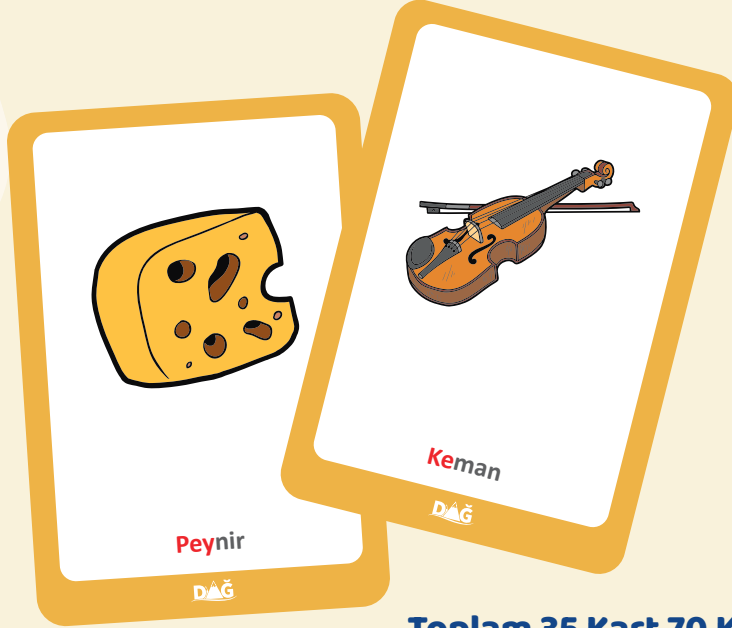

İKİ HECELİ KELİMELER

Örnek
Kartlar

Toplam 35 Kart 70 Kelimeden Oluşmaktadır.

Kart boyutları 9,6x6,6 cm'dir

**Kart kalitesi 350 gr. kuşe çift yön
parlak selefon.**